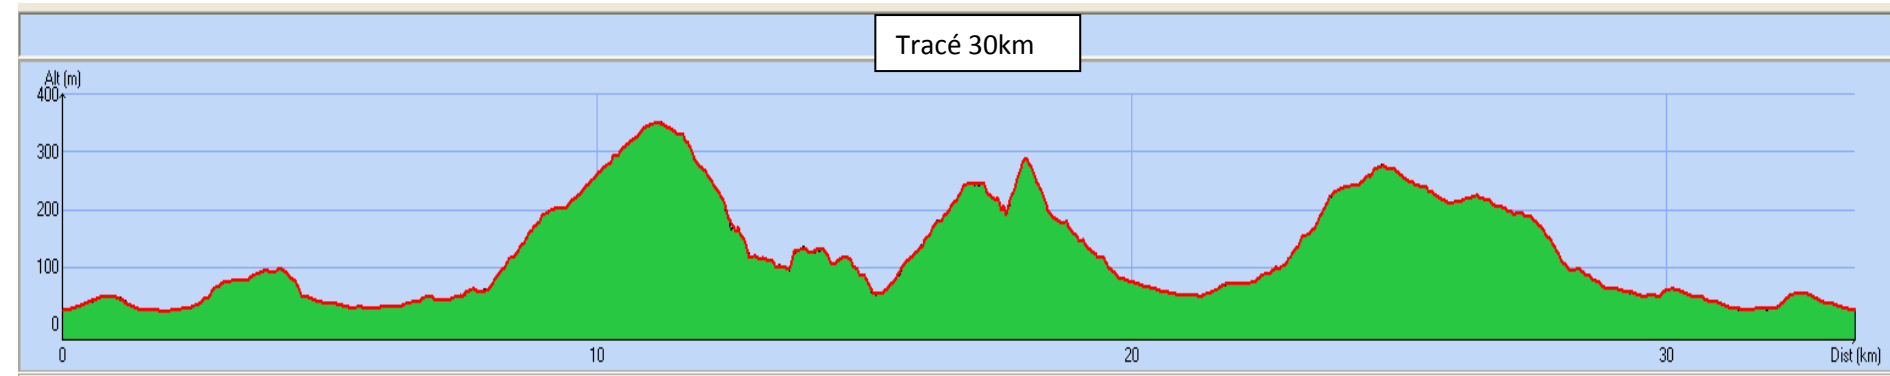

DENIVELE PARCOURS 2013

Tracé 10km

Tracé 20km

Tracé 30km

Tracé 40km