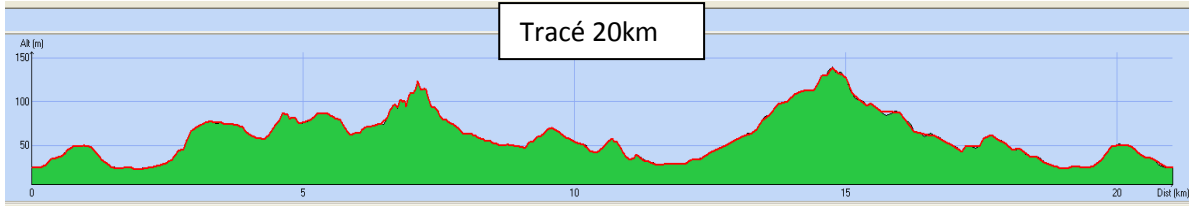

DENIVELE PARCOURS 2013

Tracé 10km

Tracé 20km

Tracé 30km

Tracé 40km