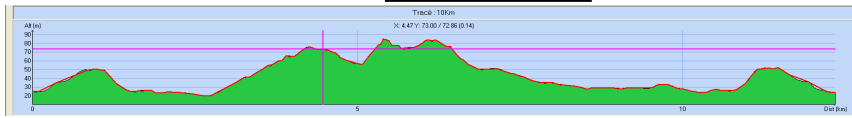

DENIVELE PARCOURS 2013

Tracé 10km

Tracé 20km

Tracé 30km

Tracé 40km